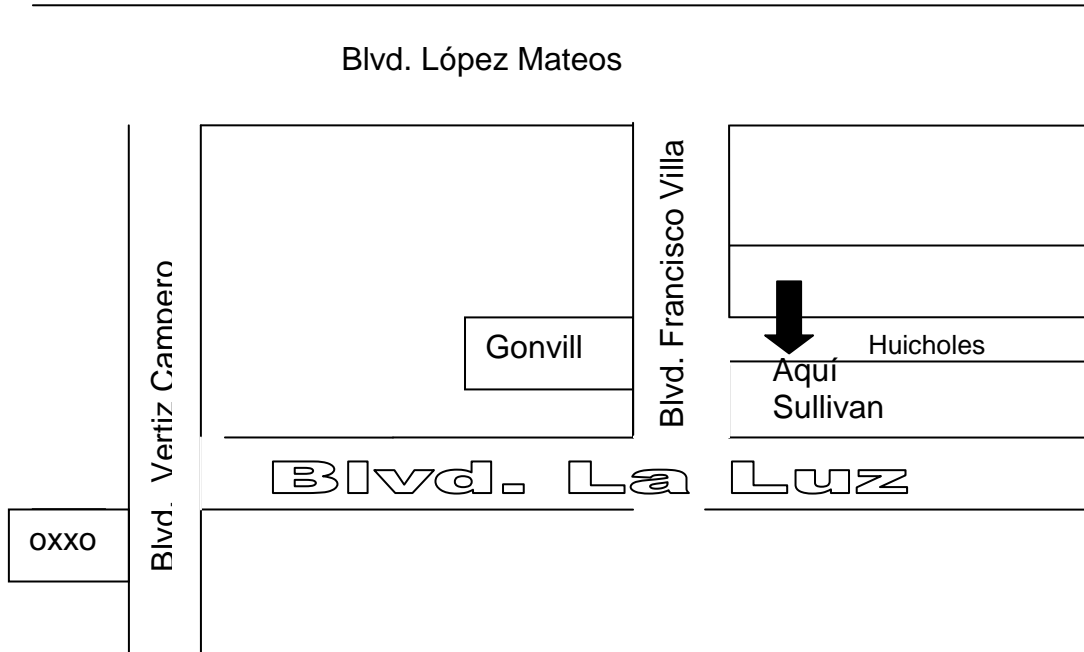

Colegio Sullivan ubicado en la siguiente dirección: **Huicholes #102, casi esquina con el Blvd. Fco. Villa en la colonia Bugambilias**, en horario de **4:00 p.m. a 5:30 p.m.**

Colegio Sullivan ubicado en la siguiente dirección: **Huicholes #102, casi esquina con el Blvd. Fco. Villa en la colonia Bugambilias**, en horario de **4:00 p.m. a 5:30 p.m.**